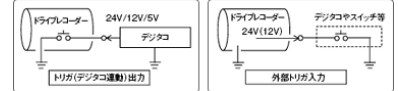

視野角が広いので、左右の信号機も一緒に記録。事故の発生状況を客観的に判断できます。

夜でも鮮明なカメラ映像

夜間の暗い道路でも鮮明に記録。

※ オプションで IR (赤外線) カメラもご用意!

4GB SD カード付属

※ オプションで 8GB と 16GB の SDHC カードもご用意しています。

イベント記録なら最大約 900 件、連続記録なら約 29 時間の映像と音声进行録

- 本体側の SD カードフォーマット無効化設定可能
 ビューアソフトの設定で、車両側での SD カードのフォーマット機能を無効にできます。
- 本体機器 ID、SD カード ID の識別可能

ワンタッチ録画
目印や気になる場所もワンタッチ録画

高感度加速度センサー搭載	イベント記録時は警告音でお知らせ
バックアップ機能搭載	1 秒間に最大 30 コマを記録
音声も記録 (ON/OFF 可能)	間欠静止画記録

詳細情報を記録

車速パルス・ブレーキ・ウィンカー信号記録可能

車速パルスの接続で正確な速度の記録できます。ブレーキやウィンカーの操作記録で事故発生時の状況確認がしやすくなります。

NEW

- ・外部トリガー出力/入力 ※
- ・汎用入力 (4 ポート) 装備

※ 運動用の入出力がある機器に限りませ。

専用ビューアソフトで確認

正確な車速、時刻、場所を同時に記録

記録した映像やデータ (加速度、車速、時刻、自車位置) は、本体を取外すことなく、手軽にパソコンでご覧になれます。また記録した映像は AVI 形式の動画や JPEG 形式の静止画に変換して保存できます。

※専用ビューアソフトは付属の SD カードにデータ転送されています。
 ※記録映像の再生には解像度 1024×768 ピクセル以上が表示できる WindowsXP または Vista、7 搭載のパソコンなどが必要です。詳しくは下記使用上のご注意をご覧ください。