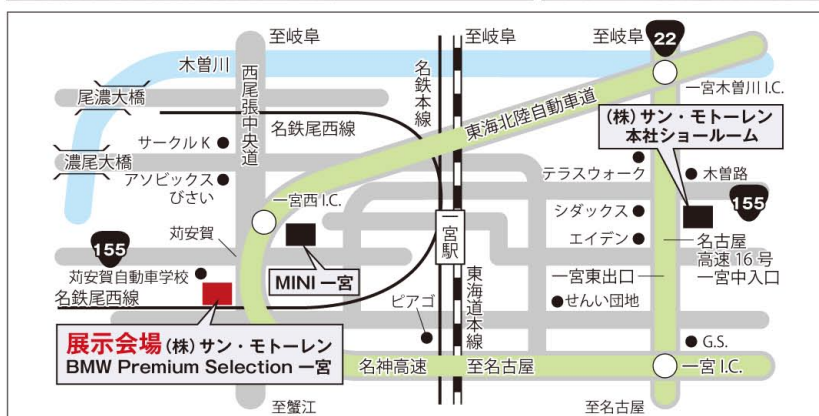

AT SAV 右ハンドル 初度登録年月:2010年7月
 排気量:3,000cc カラー:ブラックサファイア
 車検:2年付 走行距離:48,200km
 点検整備:納車時(リ済別)

BMW 正規ディーラー

株式会社サン・モーターレン

<http://www.sun-motoren.jp>

BMW Premium Selection 一宮

(一宮西インター南500m) **展示会場**

〒491-0934 一宮市大和町苅安賀火口上71 TEL. (0586) 46-7351