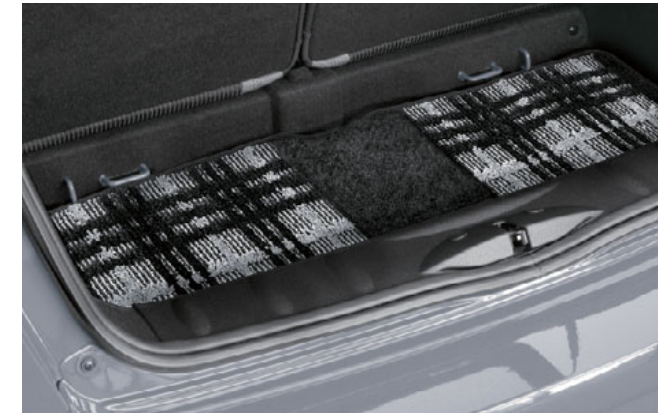

## ラゲッジ・カーペット・マット "シャギー・クラシカル・モダン"

高密度の難燃糸を使用した、荷物の積載時などにバンパーを傷から守るカバー付きラゲッジ・カーペット・マット。同柄のフロア・マット・セットと組み合わせてご使用ください。