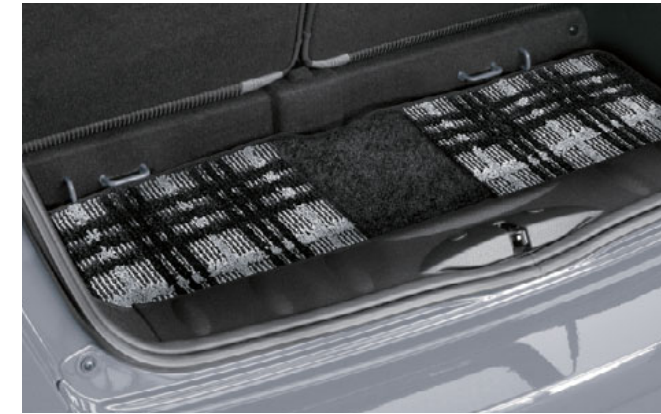

ブラック/グレー

※対象車両：
ストレージ・コンパートメント・パッケージ
装備車
5147 2406 254 ¥22,330 (¥20,300)