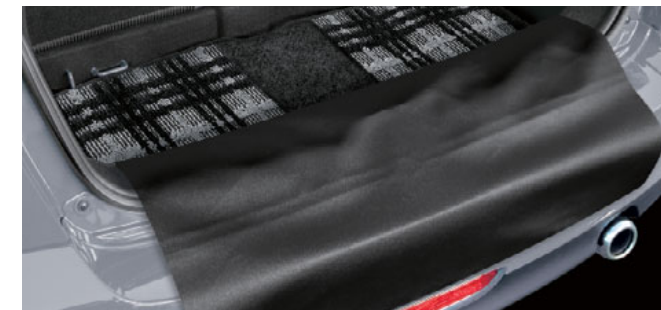

バンパー・カバー付き(全カラー共通)

※本カタログ中の標記において、表示価格は2020年3月1日現在の標準的なメーカー希望小売価格です。太字の表示価格は消費税込み(消費税率10%)の価格で、カッコ内は消費税抜きの価格を記載しています。価格、品番、製品の仕様等は予告なく変更することがあります。また、予告なく販売が終了となる場合がありますので、品切れの際はご容赦ください。
※写真は実際のものとは色や細部が異なる場合や、ベース車両が実際のモデルとは異なる場合があります。
※対応車種など詳細は、最寄りのMINI正規ディーラーまでお問い合わせください。