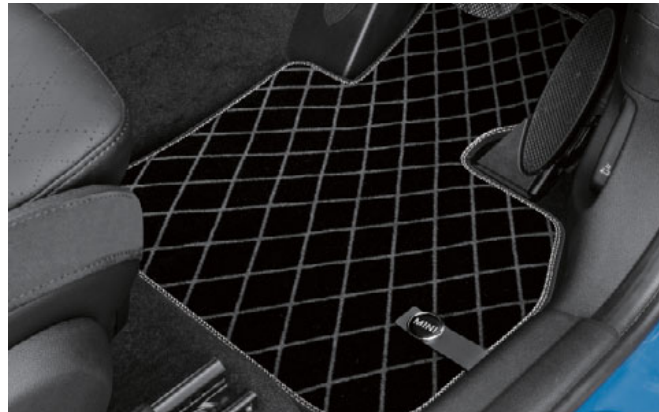

MINI CROSSOVER (F60)

フロア・マット・テキスタイル "エッセンシャル・ブラック"

摩耗耐性に優れたカーペット加工のフロア・マット。裏側には水分や汚れから守る樹脂加工が施されています。脱着に便利な、MINI ワードマーク入りボタンの付いた樹脂製グリップ・バンド付き。

エッセンシャル・ブラック

フロント・セット	5147 2447 611	¥14,960 (¥13,600)
リア・セット	5147 2447 612	¥10,120 (¥9,200)

オール・ウェザー・マット

汚れても手入れが簡単。足元を雪や雨、泥などから守るためにマットのフチが高めに囲まれた、機能的なデザイン。脱着に便利な、MINI ワードマーク入りボタンの付いた樹脂製グリップ・バンド付き。