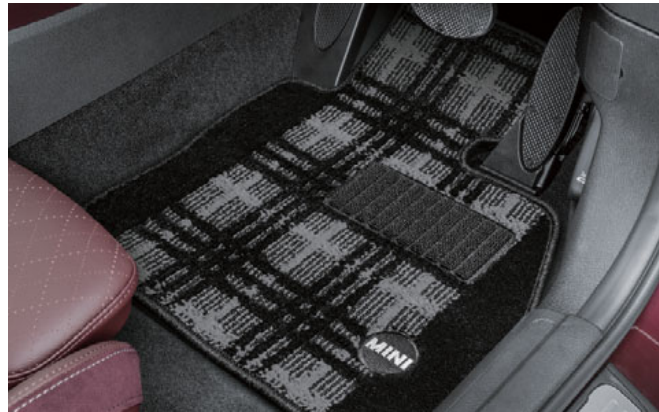

## フロア・マット・セット "シャギー・クラシカル・モダン"

高密度の難燃糸を使用したフロア・マットが、室内を汚れや傷から守ります。フロント/リア・セット。  
2種類のカラー・バリエーションからお選びいただける、ファッションブルなデザインのフロア・マット。MINI ワードマーク入り。