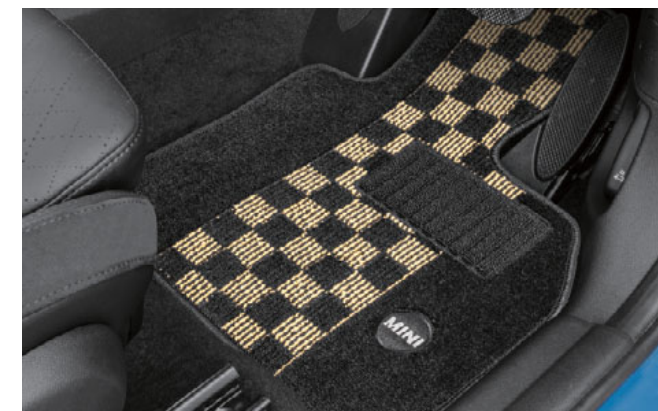

ブラック/イエロー

5147 2455 039	¥25,190 (¥22,900)