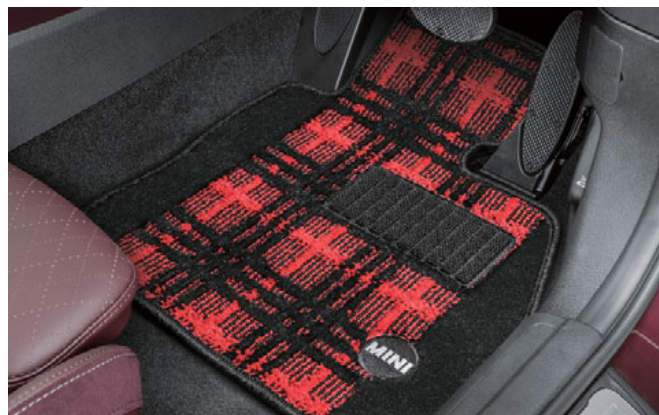

ブラック/レッド

5147 2420 229 ¥23,650 (¥21,500)

フロア・マット・セット "サキシニー・スポーツ"

高密度の難燃糸を使用したフロア・マットが、室内を汚れや傷から守ります。フロント/リア・セット。
ブラックとグレーの格子柄でシンプルながらスポーティなデザインに仕上げました。MINI ワードマーク入り。