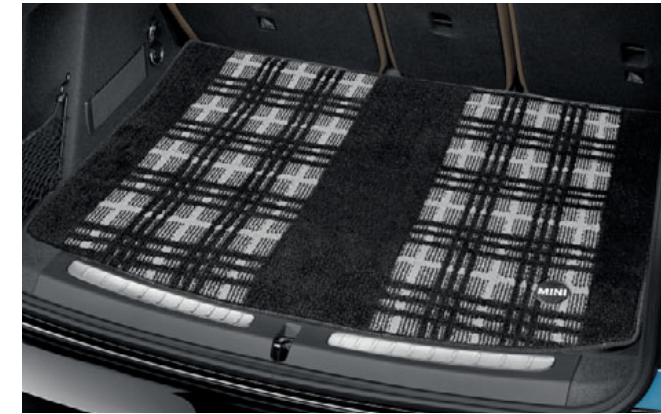

ブラック/グレー

※対象車両：
ストレージ・コンパートメント・パッケージ
装備車
5147 2455 047 ¥18,590 (¥16,900)