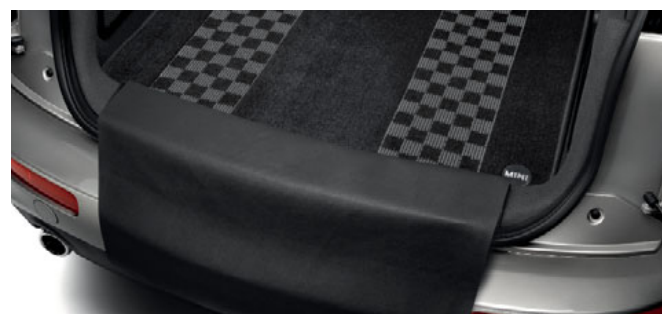

バンパー・カバー付き(全カラー共通)

※本カタログ中の表記において、表示価格は2020年3月1日現在の標準的なメーカー希望小売価格です。太字の表示価格は消費税込み(消費税率10%)の価格で、カッコ内は消費税抜きの価格を記載しています。価格、品番、製品の仕様等は予告なく変更することがあります。また、予告なく販売が終了となる場合がありますので、品切れの際はご容赦ください。
※写真は実際のものとは色や細部が異なる場合や、ベース車両が実際のモデルとは異なる場合があります。
※対応車種など詳細は、最寄りのMINI正規ディーラーまでお問い合わせください。

ラゲッジ・カーペット・マット "シャギー・クラシカル・モダン"

高密度の難燃糸を使用した、荷物の積載時などにバンパーを傷から守るカバー付きラゲッジ・カーペット・マット。同柄のフロア・マット・セットと組み合わせてご使用ください。