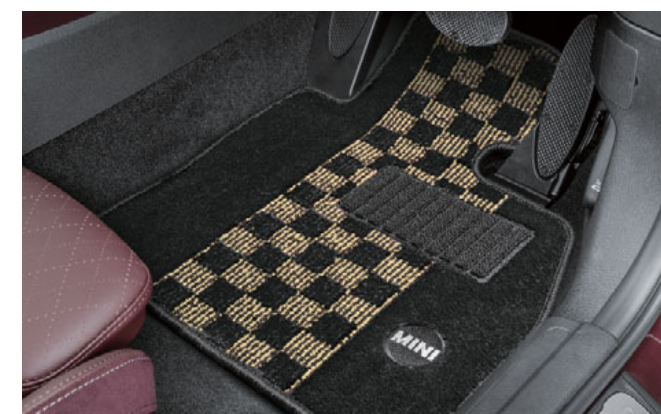

ブラック/イエロー

5147 2420 227 ¥26,400 (¥24,000)

※本カタログ中の表記において、表示価格は2020年3月1日現在の標準的なメーカー希望小売価格です。太字の表示価格は消費税込み(消費税率10%)の価格で、カッコ内は消費税抜きの価格を記載しています。価格、品番、製品の仕様等は予告なく変更することがあります。また、予告なく販売が終了となる場合がありますので、品切れの際はご容赦ください。
※写真は実際のものとは色や細部が異なる場合や、ベース車両が実際のモデルとは異なる場合があります。
※対応車種など詳細は、最寄りのMINI正規ディーラーまでお問い合わせください。