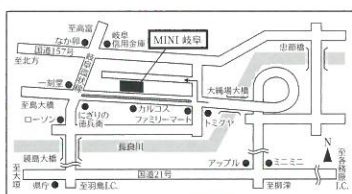

全国限定
180^{*1}台

THE NEW MINI 3 DOOR
BRICK LANE EDITION.

■ボディ・カラー：ホワイト・シルバー・メタリック

全国限定
300^{*1}台

THE NEW MINI 5 DOOR
BRICK LANE EDITION.

■ボディ・カラー：ムーンウォーク・グレー・メタリック
■ボディ・カラー：ホワイト・シルバー・メタリック

メーカー希望小売価格(税込)
COOPER 3 DOOR.
¥4,330,000

金利 1.98%^{*2}

メーカー希望小売価格(税込)
COOPER 5 DOOR.
¥4,630,000

金利 1.98%^{*2}

MINI BRICK LANE EDITION
SPECIAL SITE.

MINI 岐阜

〒502-0912 岐阜市西島町 1-7

TEL.058-215-7732

www.gifu.mini.jp