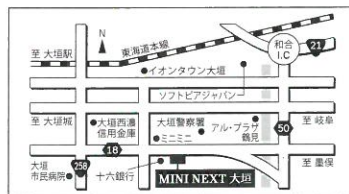

MINI NEXT 大垣

〒503-0837 大垣市安井町 4-17-1

TEL.0584-84-3298

www.next-ogaki.mini.jp