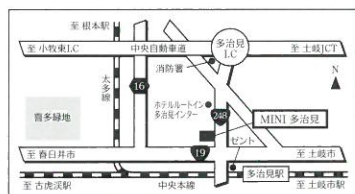

金利 1.98%^{*2}

メーカー希望小売価格(税込)
COOPER 5 DOOR.
¥4,630,000

金利 1.98%^{*2}

MINI BRICK LANE EDITION
SPECIAL SITE.

MINI 岐阜

〒502-0912 岐阜市西島町 1-7

TEL.058-215-7732

www.gifu.mini.jp