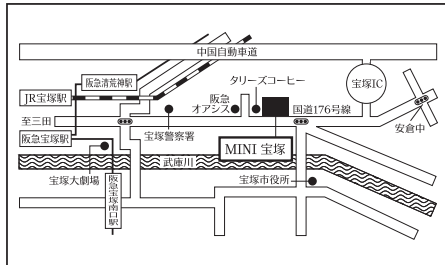

MINI NEXT 尼崎

〒661-0033

尼崎市南武庫之荘 3-15-10

TEL.06-6436-3298

FAX.06-6436-9990

営業時間/9:30~19:00

定休日/水曜日・第2火曜日

www.next-amagasaki.mini.jp

MINI 宝塚

〒665-0832

宝塚市向月町 3-23

TEL.0797-85-3298

FAX.0797-85-5532

営業時間/9:30~19:00

定休日/水曜日・第2火曜日

www.takarazuka.mini.jp