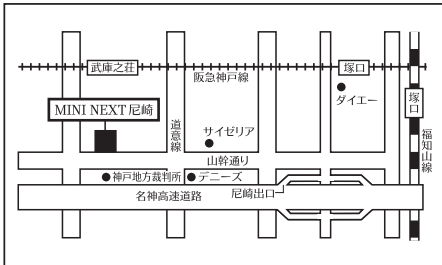

MINI NEXT 尼崎

〒661-0033

尼崎市南武庫之荘 3-15-10

TEL.06-6436-3298

FAX.06-6436-9990

営業時間/9:30~19:00

定休日/水曜日・第2火曜日

www.next-amagasaki.mini.jp