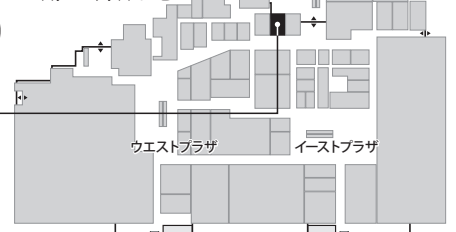

## Motoren Glanz

ご試乗特典対象店舗

MINI in 流山おおたかの森S・C

〒270-0121  
千葉県流山市西初石6-185-2 1F  
TEL.04-7199-3288

■営業時間:10:00am~9:00pm

FLOOR MAP  
本館1F

MINI

スターバックスコーヒー