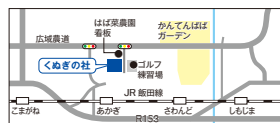

BMW X MODEL LINEUP.

駆けぬげる喜び

今なら、MINIの人気モデルで特別金利1.98%実施中

BMW・MINI ドライビング・フェア in 伊那

■開催日時 10月27日(土)・28日(日) ■特設会場 かんてんばば くぬぎの社
10:00 ~ 16:00 (受付15:00まで) 〒399-4431 伊那市 西春近5681
(中央道小黒川スマートICより5分)

試乗記念品 当日アンケートにお答えいただき、ご試乗された方にはもちろん BMWまたはMINIオリジナルグッズをプレゼント。