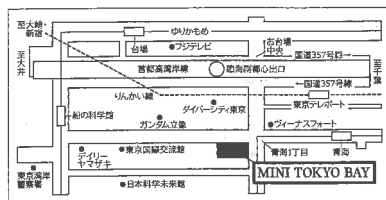

BMW Tokyo限定

MINI LIMITED MODEL ラインナップ・フェア

新車全モデルで特別金利 1.98%* 実施中。

Front

Back

今なら、ご来場いただいた方に、BMW Tokyo限定
MINIオリジナル デザイン・マグカップをプレゼント。

※1組様につき1個に限らせていただきます。万一品切れの際はご了承ください。写真と実物は細部で異なる場合があります。詳しくはショールームスタッフまでお問い合わせください。