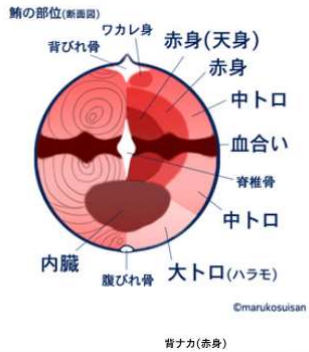

まぐろの部位

©2015 maruki

背ナカ(赤身)

## 本日のイベント、クチコミ投稿のお願い

この度は、MINI TOKYO BAY、マグロ解体イベント&占いイベントにご来場いただき誠にありがとうございました。今後のサービス向上のため、お手数ではございますが、クチコミ投稿にご協力お願い申し上げます。

右欄のQRコードを読み取りいただき、  
クチコミ投稿をお願い申し上げます。

※本日中にクチコミ投稿反映画面をお見せいただいたお客様限定で、  
素敵なMINIグッズをプレゼントいたします。ふるって投稿ください!!