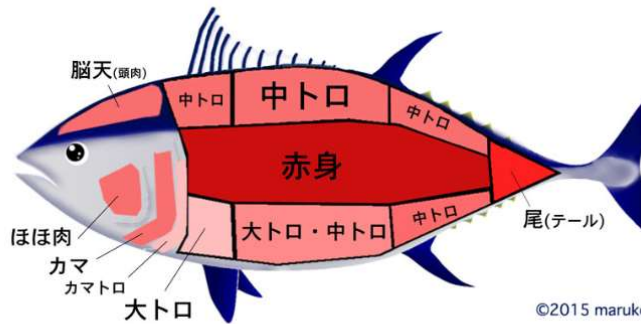

まぐろの部位

©2015 maruki

背ナカ(赤身)

## 本日のイベント、クチコミ投稿のお願い

この度は、MINI TOKYO BAY、マグロ解体イベント&占いイベントにご来場いただき誠にありがとうございました。今後のサービス向上のため、お手数ではございますが、クチコミ投稿にご協力お願い申し上げます。

右欄のQRコードを読み取りいただき、  
クチコミ投稿をお願い申し上げます。

※本日中にクチコミ投稿反映画面をお見せいただいたお客様限定で、  
素敵なMINIグッズをプレゼントいたします。ふるって投稿ください!!