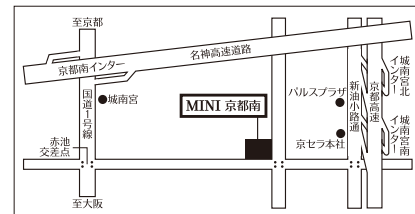

必ずコインでこすってください。

※写真はイメージです。※アタリはハガキ1枚につきQUOカード1枚とお引替えいたします。
※引換期限が過ぎた場合、アタリは無効となります。詳しくは、ショールーム・スタッフまでお問い合わせください。

料金別納郵便

ゆうメール

Kyoto BMW BPS 城陽は、4月14日(土)、城陽インターから北へ約5分。ジョーシン北隣にオープン。総台数20台以上の、厳選された認定中古車が勢ぞろい。

Kyoto BMW BPS 城陽

〒610-0102
京都府城陽市久世荒内 116-1
TEL.0774-57-1500
営業時間/10:00~18:30 定休日/第1・3水曜日

MINI 京都南

〒612-8452
京都府京都市伏見区中島堀端町96番地
TEL.075-604-4400
営業時間/10:00~18:30 定休日/第1・3水曜日