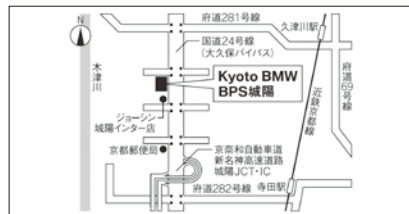

必ずコインでこすってください。

※写真はイメージです。※アタリはハガキ1枚につきQUOカード1枚とお引替えいたします。
※引換期限が過ぎた場合、アタリは無効となります。詳しくは、ショールーム・スタッフまでお問い合わせください。

料金別納郵便

ゆうメール

Kyoto BMW BPS 城陽は、4月14日(土)、城陽インターから北へ約5分。ジョーシン北隣にオープン。総台数20台以上の、厳選された認定中古車が勢ぞろい。

Kyoto BMW BPS 城陽

〒610-0102
京都府城陽市久世荒内 116-1
TEL.0774-57-1500
営業時間/10:00~18:30 定休日/第1・3水曜日

MINI 京都南

〒612-8452
京都府京都市伏見区中島堀端町96番地
TEL.075-604-4400
営業時間/10:00~18:30 定休日/第1・3水曜日