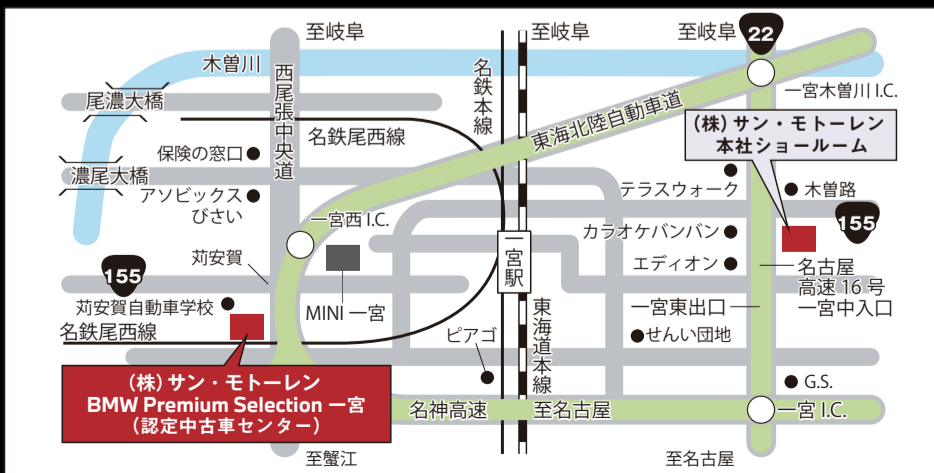

BMW Approved Car 016

クリーンディーゼル

X3 x20d M Sport
税込車両本体価格 **¥2,990,000**

AT 5ドア 右ハンドル
初度登録年月:2014年11月
排気量:2,000cc
カラー:アルビノホワイトⅢ
車検:2021年11月 走行距離:30,820 km
定期点検整備:済 [リ済列]

BMW Premium Selection 017

クリーンディーゼル

X4 x28i M Sport
税込車両本体価格 **¥4,280,000**

AT 5ドア 右ハンドル
初度登録年月:2018年8月
排気量:2,000cc
カラー:カーボンブラック
車検:2021年8月 走行距離:14,100 km
定期点検整備:済 [リ済列]

BMW Approved Car 018

クリーンディーゼル

X6 x35i
税込車両本体価格 **¥4,980,000**

AT 5ドア 右ハンドル
初度登録年月:2018年2月
排気量:3,000cc
カラー:ミネラルホワイト
車検:新規車検
走行距離:32,400 km
定期点検整備:納車時 [リ済列]

BMW Premium Selection 019

クリーンディーゼル

X6 x35d M Sport
税込車両本体価格 **¥10,500,000**

AT 5ドア 右ハンドル
初度登録年月:2021年1月
排気量:3,000cc
カラー:ブラックサファイア
車検:2024年1月 走行距離:300 km
定期点検整備:済 [リ済列]

BMW Premium Selection 020

クリーンディーゼル

X5 x35d M Sport
税込車両本体価格 **¥9,500,000**

AT 5ドア 右ハンドル
初度登録年月:2021年1月
排気量:3,000cc
カラー:ブラックサファイア
車検:2024年1月 走行距離:50 km
定期点検整備:済 [リ済列]

BMW Premium Selection 一宮(認定中古車センター)にて展示中

*1: BMW Premium Selectionには、登録後2年間のBMW Premium Selection保証が標準付帯します。*2: 1.99%金利ローンはBMW、認定中古車車両を2021年5月15日以降にご成約のうえ6月30日までに登録完了いただいた方が対象。弊社指定のバリューローンおよびスタンダードローンを60回払いまでのご契約に限ります。金利は実質年率です。※記載の内容は2021年5月10日現在のものです。※写真はBMW認定中古車のイメージです。※記載内容に関する詳細は、BMW認定中古車センターへお問い合わせください。

それぞれに安心の保証サービスをご提供する、BMW 認定中古車。

2年間走行距離無制限保証をはじめとする大きな安心で、認定中古車の常識を変えた「BMW Premium Selection」

高い品質と充実の保証内容で選ばれてきた、信頼の「BMW Approved Car」

BMW Premium Selection

〔主な特徴〕

1. 2年間走行距離無制限保証
2. 100項目の納車前点検
3. 検討中のクルマはその場で乗って確認
4. 365日24時間エマージェンシーサービス
5. あらかじめ決めた据置価格を設定し、利用できるバリューローン

BMW Approved Car

〔主な特徴〕

1. 1年間走行距離無制限保証
2. 100項目の納車前点検
3. 365日24時間エマージェンシーサービス
4. あらかじめ決めた据置価格を設定し、利用できるバリューローン

BMW 正規ディーラー はBMW i 販売店です。 はBMW M 認定ディーラーです。

株式会社サン・モトーレン <http://www.sun-motoren.jp>

本社ショールーム (一宮インター北3km)
〒491-0023 一宮市赤見1-8-1
TEL. (0586) 76-4311

新車ショールーム

BMW Premium Selection 一宮 (一宮西インター南500m)
〒491-0934 一宮市大和町苅安賀火口上71
TEL. (0586) 46-7351

認定中古車展示場