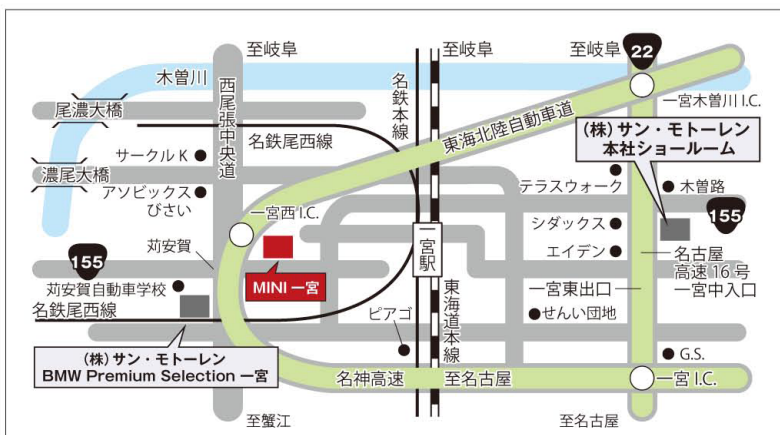

MINI COOPER 3DOOR
AT 2ドア 右ハンドル 初年度登録：2014年
排気量：1500cc カラー：ペッパーホワイト
税込車両本体価格 **¥2,100,000**
車検：2年付き 走行距離：15925 km
点検整備：納車時 【リ済別】

成約特典

※標準金利3.95%

1.98% 特別低金利ローンを実施中!

「ボディーコーティング」 or 「ウィンドウフィルム」サービス

10月9日までの期間中に商談、10月31日までにご成約のお客様に限ります。詳しくはスタッフまでお問い合わせください

今週末はMINI一宮へ。10:00am~6:00pm ※毎週月曜日は定休日となります。

株式会社サン・モーターレン

<http://www.ichinomiya.mini.jp/dealer/ichinomiya/>

MINI 一宮/MINI NEXT 一宮

ショールーム (155号線沿い)

モバイル版
MAPは
こちらから

〒491-0918

一宮市末広2丁目28-6